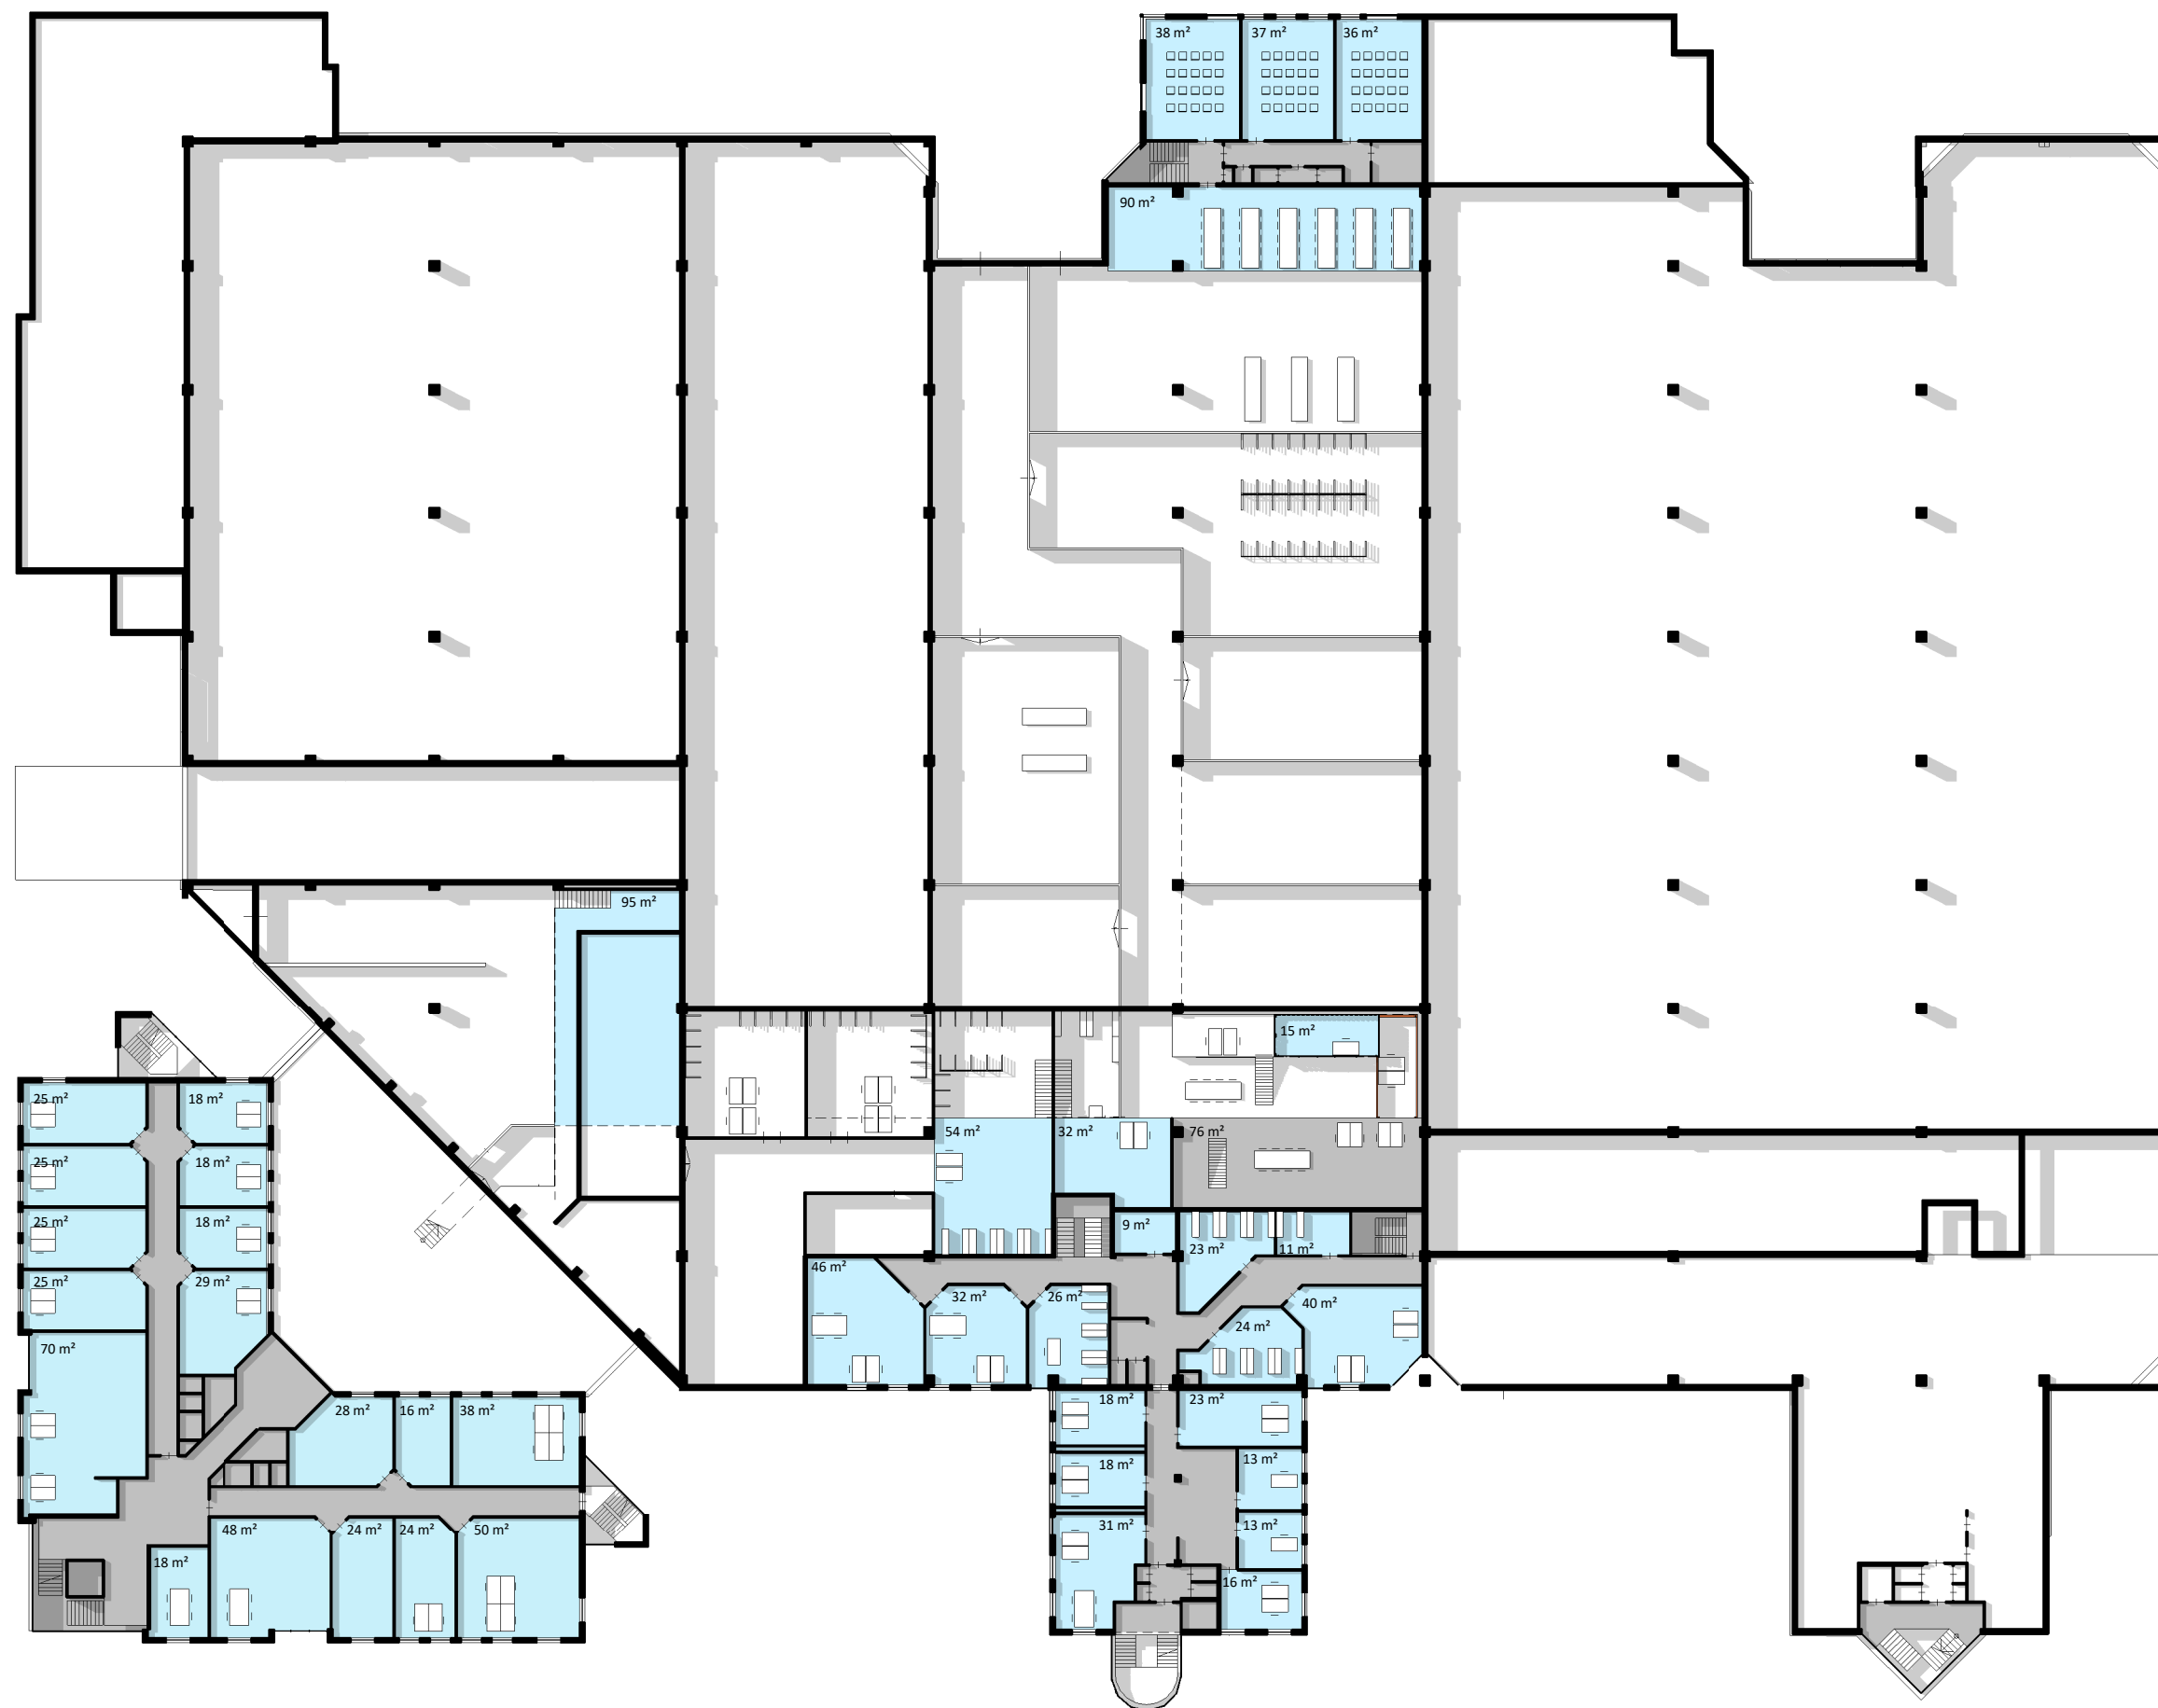

BCNW ROTTERDAM
PLATTEGROND BEGANE GROND

093 H360 BCNW | MK 01 | 12 NOVEMBER 2018 | 1 : 410

FLEXIZONE
 SPOT SPACE STUDIO STOCK

BCNW ROTTERDAM PLATTEGROND 1E VERDIEPING

093 H360 BCNW | MK 02 | 12 NOVEMBER 2018 | 1 : 410

FLEXIZONE
SPOT SPACE STUDIO STOCK

BCNW ROTTERDAM PLATTEGROND 2E VERDIEPING

093 H360 BCNW | MK 03 | 12 NOVEMBER 2018 | 1 : 410

FLEXIZONE
SPOT SPACE STUDIO STOCK

BCNW ROTTERDAM PLATTEGROND 3E VERDIEPING

093 H360 BCNW | MK 04 | 12 NOVEMBER 2018 | 1 : 410

FLEXIZONE
SPOT SPACE STUDIO STOCK