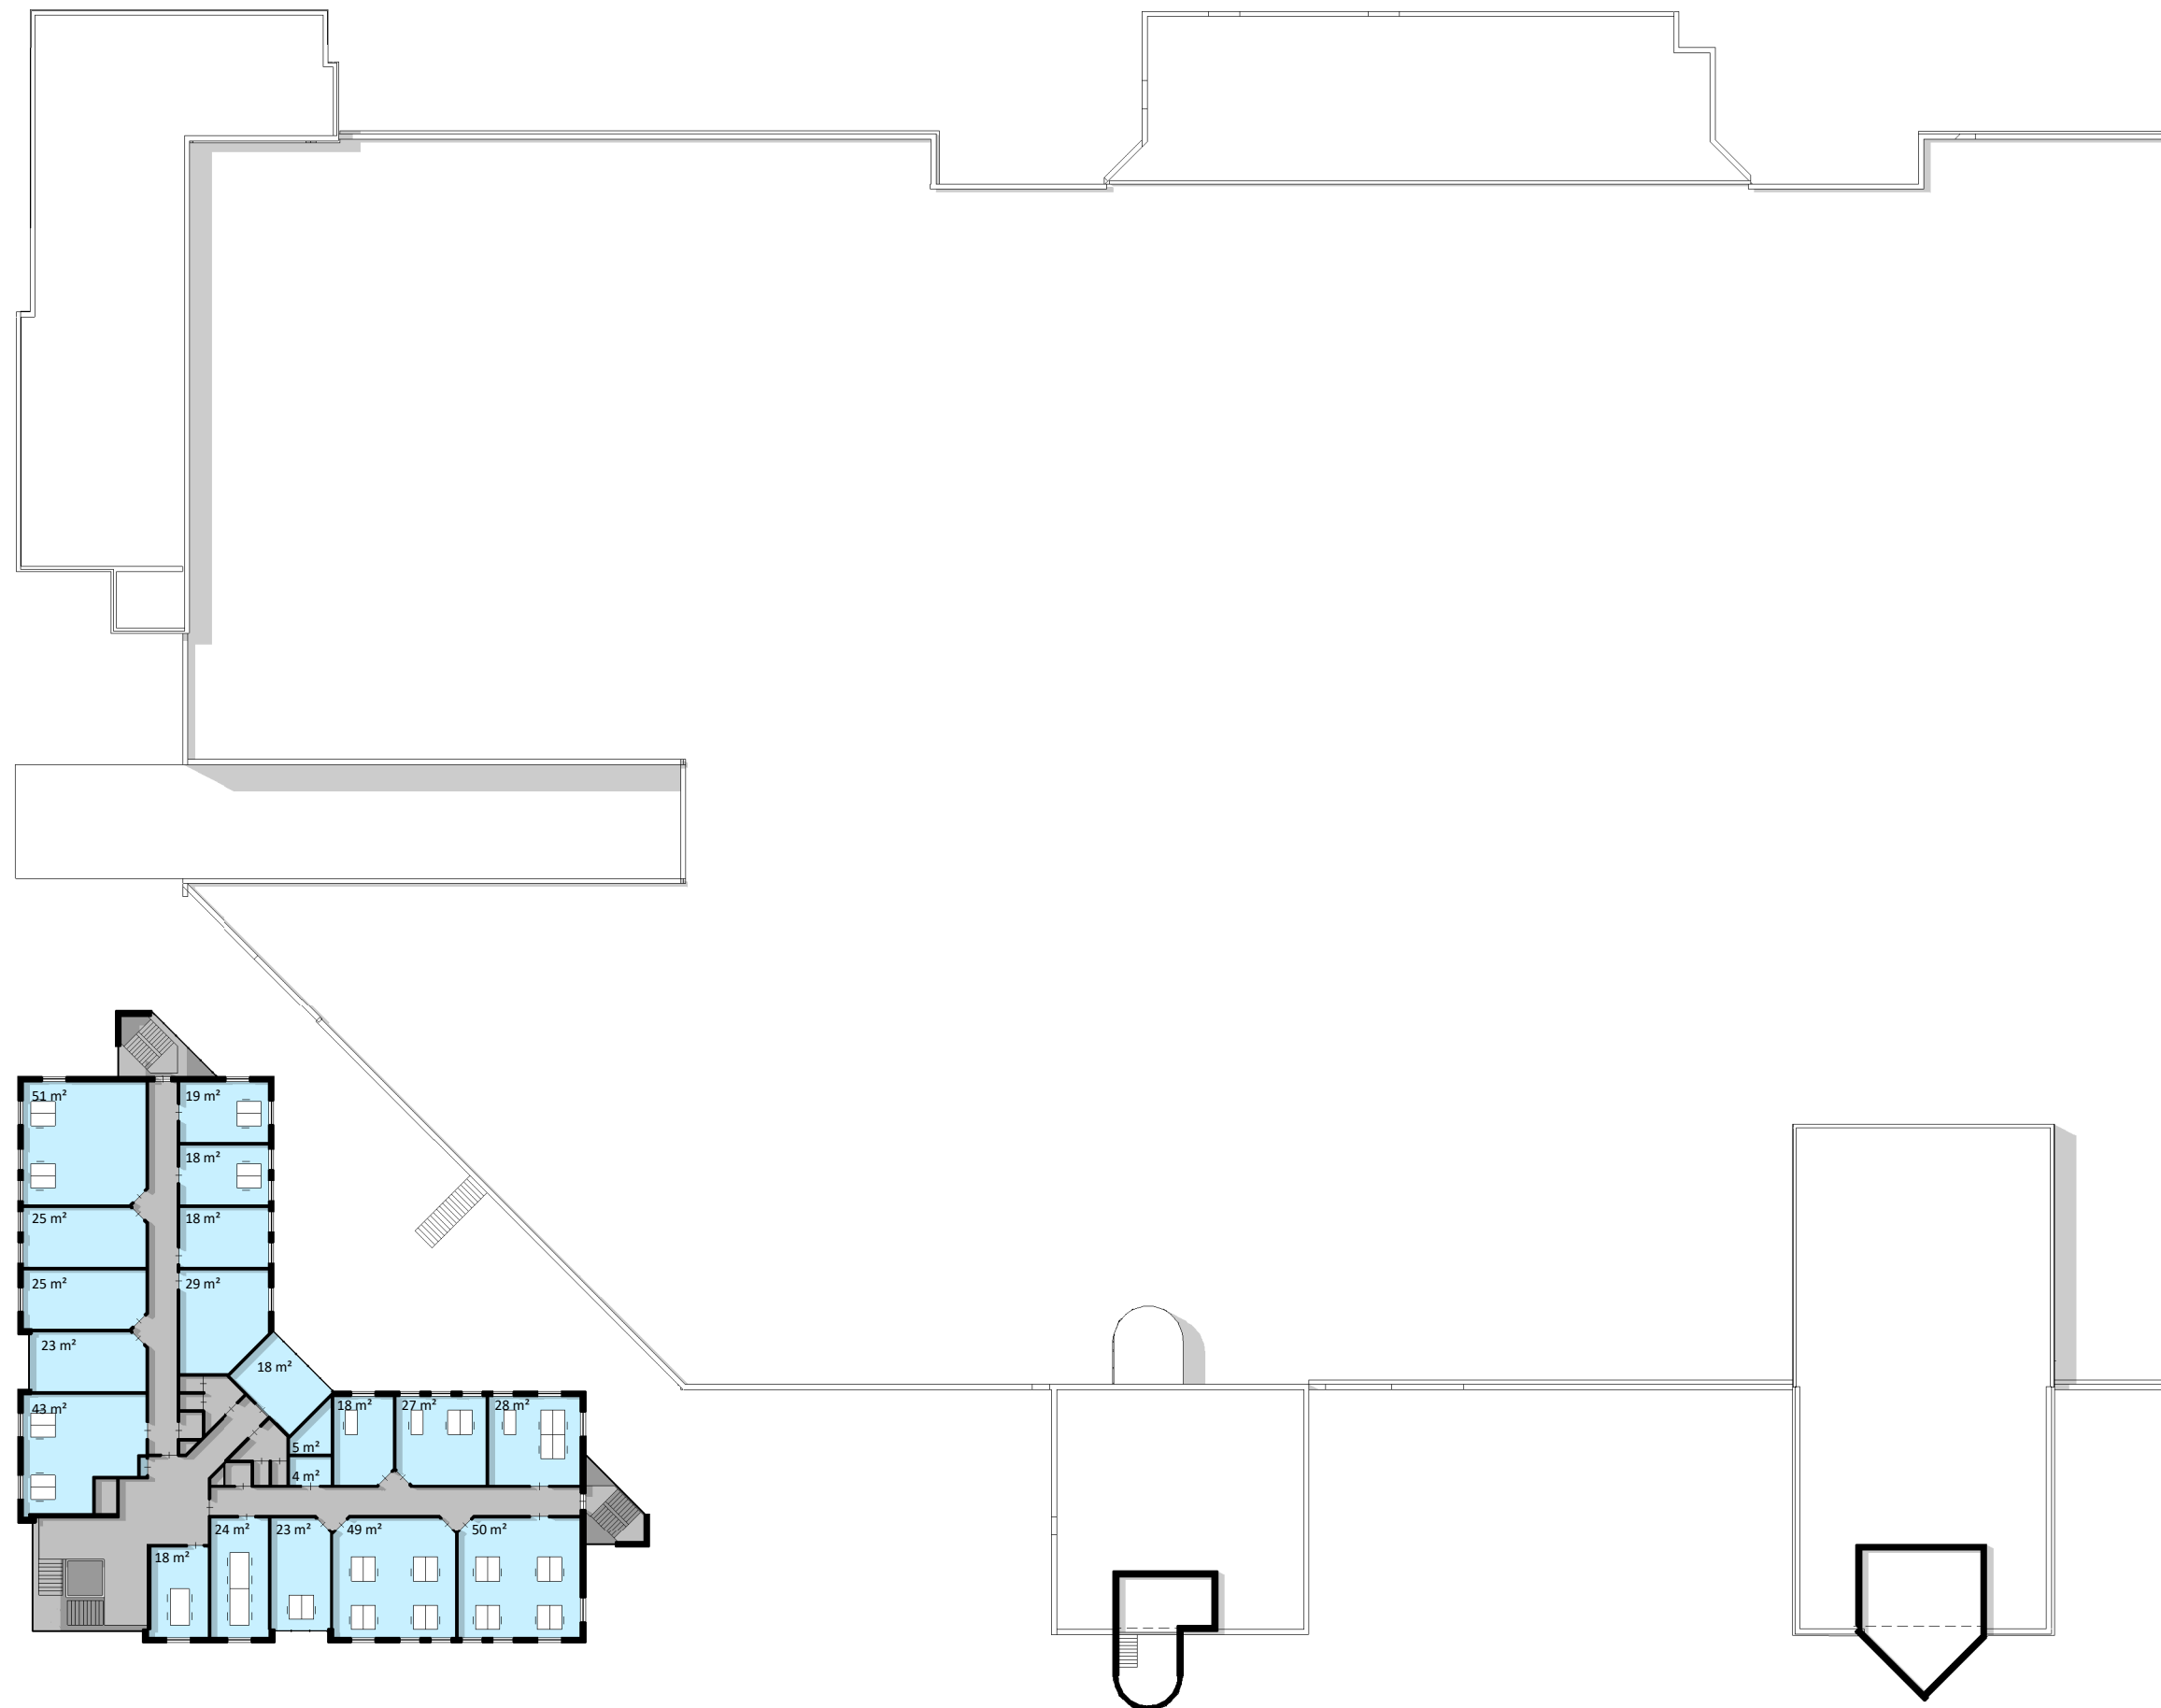

BCNW ROTTERDAM
PLATTEGROND BEGANE GROND

093 H360 BCNW | MK 01 | 12 NOVEMBER 2018 | 1 : 410

FLEXIZONE
 SPOT SPACE STUDIO STOCK

BCNW ROTTERDAM PLATTEGROND 1E VERDIEPING

093 H360 BCNW | MK 02 | 12 NOVEMBER 2018 | 1 : 410

FLEXIZONE
SPOT SPACE STUDIO STOCK

BCNW ROTTERDAM PLATTEGROND 2E VERDIEPING

093 H360 BCNW | MK 03 | 12 NOVEMBER 2018 | 1 : 410

FLEXIZONE
SPOT SPACE STUDIO STOCK

BCNW ROTTERDAM PLATTEGROND 3E VERDIEPING

093 H360 BCNW | MK 04 | 12 NOVEMBER 2018 | 1 : 410

FLEXIZONE
SPOT SPACE STUDIO STOCK