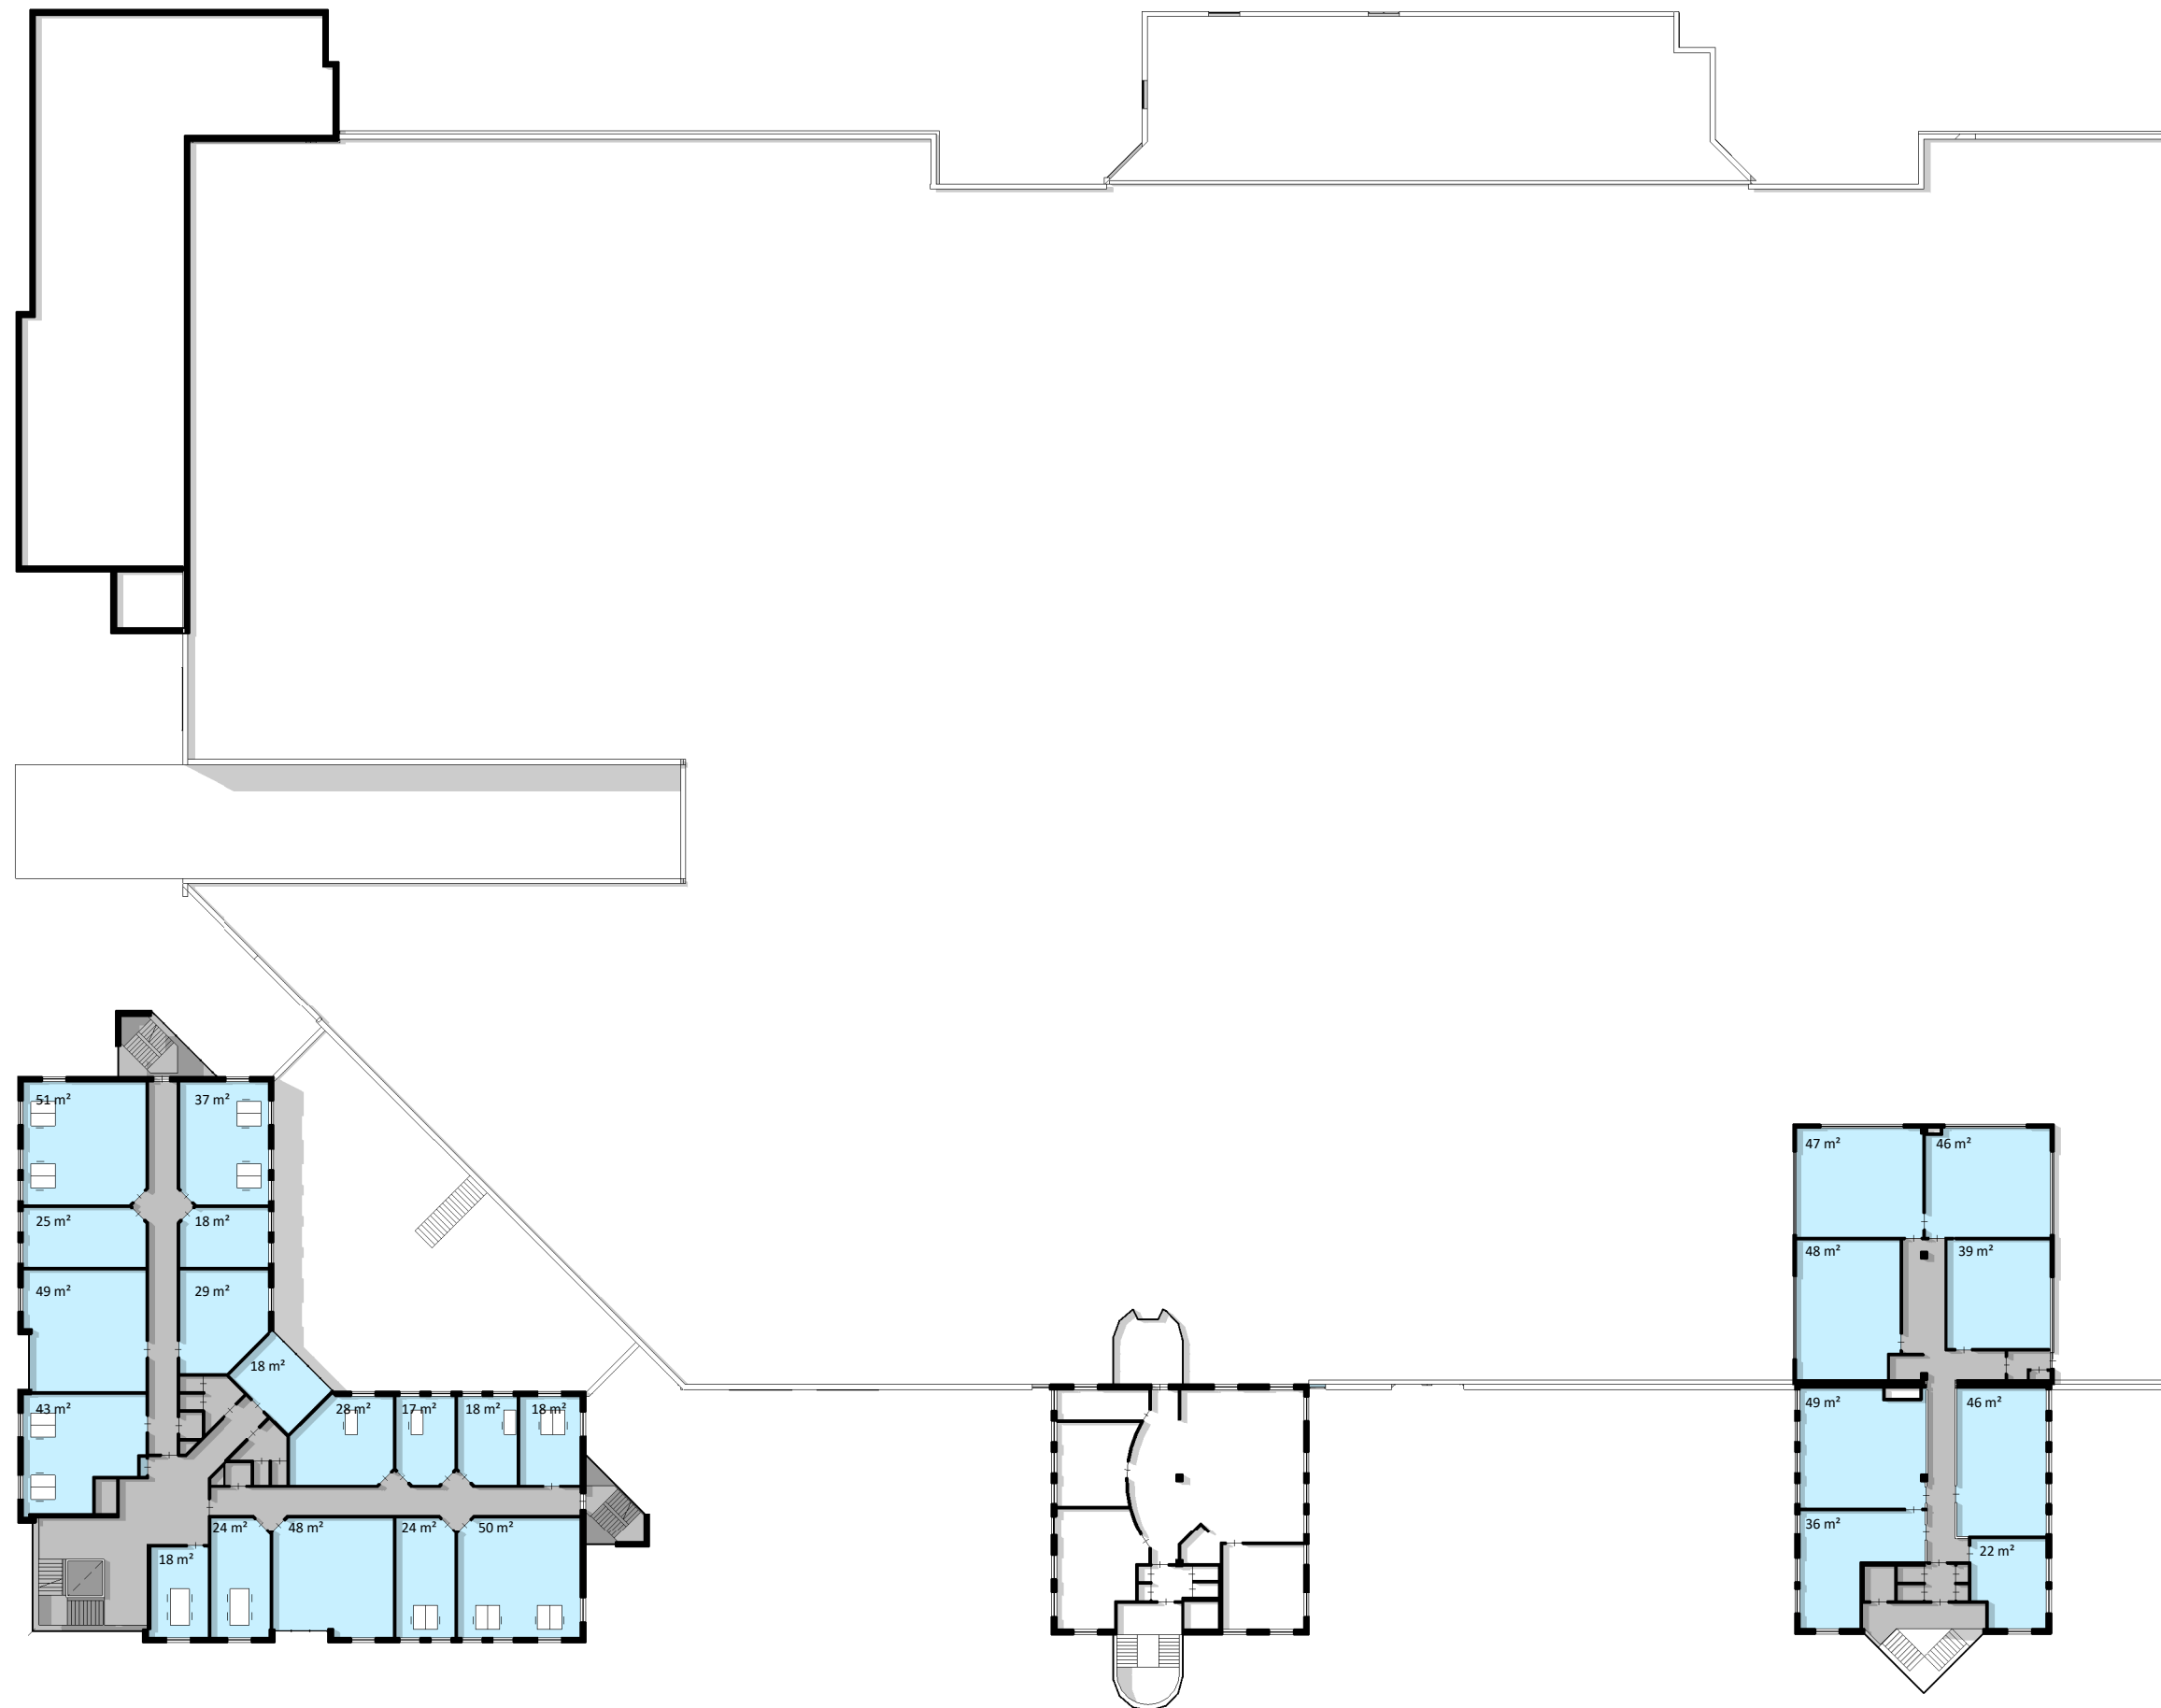

BCNW ROTTERDAM
PLATTEGROND BEGANE GROND

093 H360 BCNW | MK 01 | 12 NOVEMBER 2018 | 1 : 410

FLEXIZONE
 SPOT SPACE STUDIO STOCK

BCNW ROTTERDAM PLATTEGROND 1E VERDIEPING

093 H360 BCNW | MK 02 | 12 NOVEMBER 2018 | 1 : 410

FLEXIZONE
SPOT SPACE STUDIO STOCK

BCNW ROTTERDAM PLATTEGROND 2E VERDIEPING

093 H360 BCNW | MK 03 | 12 NOVEMBER 2018 | 1 : 410

FLEXIZONE
SPOT SPACE STUDIO STOCK

BCNW ROTTERDAM PLATTEGROND 3E VERDIEPING

093 H360 BCNW | MK 04 | 12 NOVEMBER 2018 | 1 : 410

FLEXIZONE
SPOT SPACE STUDIO STOCK